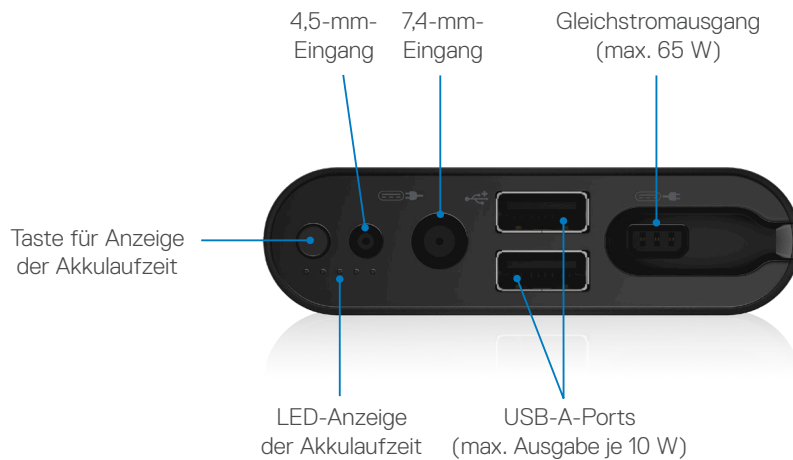

AUFLADEN MEHRERER GERÄTE

Laden Sie Ihren Dell Laptop sowie bis zu zwei Mobilgeräte über die zwei USB-Ports gleichzeitig auf. Jetzt können Sie dafür sorgen, dass alle Ihre mobilen Geräte wie Smartphones, Tablets und viele mehr stets aufgeladen und einsatzbereit sind.

SCHLANK UND ELEGANT

Die Kabel lassen sich mühelos um die schlanke Powerbank mit ihren abgerundeten Kanten wickeln. So können Sie sie platzsparend in Ihrer Tasche verstauen.

Merkmale und technische Daten